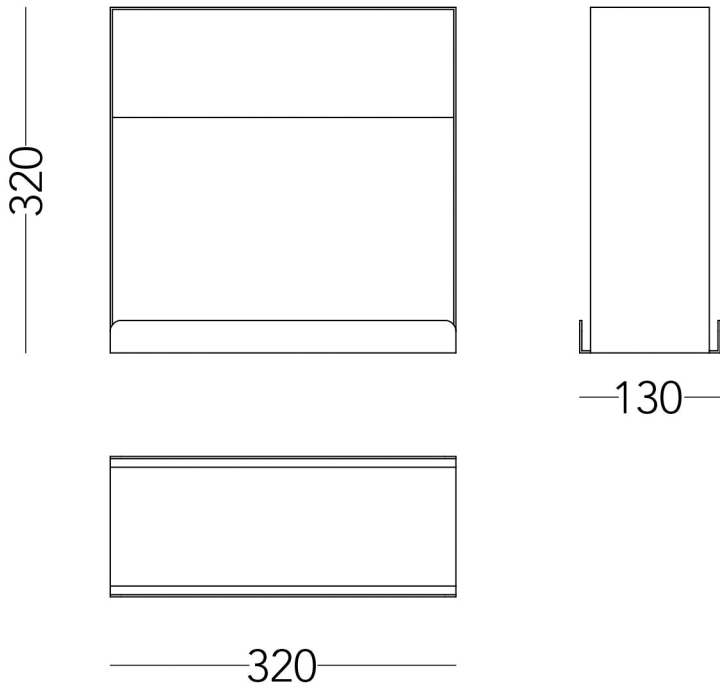

Scriba 2

Carlo Bimbi Design

Descrizione

La serie Scriba si presenta come una scatola di metallo ed alabastro, una lampada che si sdoppia come oggetto funzionale grazie ad un vano porta oggetti alla base.

Informazioni

Design: **Carlo Bimbi Design**

Anno: **2021**

Materiali: **alabastro, metallo verniciato**

Colori metallo: **terra d'ombra, ardesia, nero, bianco**

Tipologie alabastro: **bianco trasparente, bianco opaco, alabastro agata, alabastro colorato (artificialmente)**

Installazione: **da tavolo**

Utilizzo: **interni**