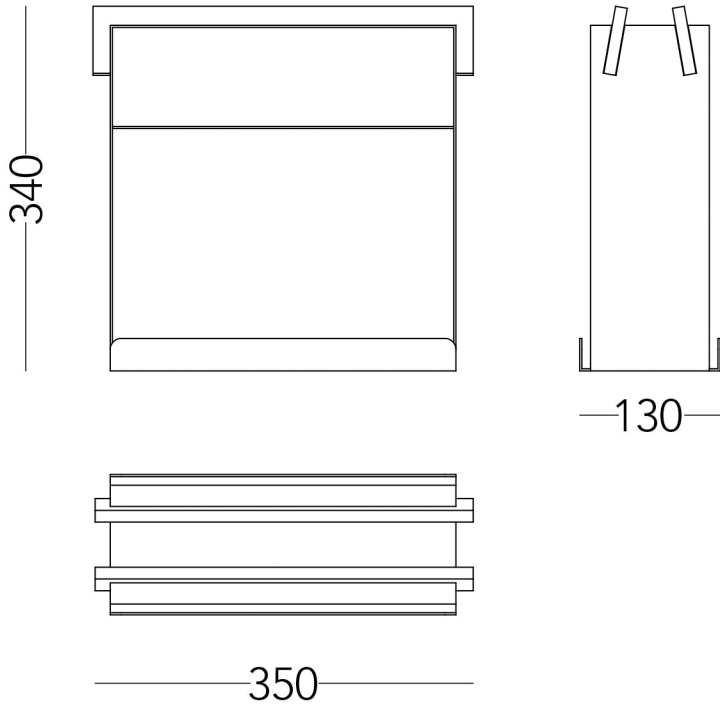

## Descrizione

La serie Scriba si presenta come una scatola di metallo ed alabastro, una lampada che si sdoppia come oggetto funzionale grazie ad un vano porta oggetti alla base.

Nella sua semplicità ed essenzialità porta un materiale tipicamente decorativo come l'alabastro verso una direzione più contemporanea. Come suggerisce il nome, Carlo Bimbi vuole fare riferimento ad un uso della lampada più in linea con la condizione attuale, in cui la sfera lavorativa sempre più si sta ibridando con quella domestica.

## Informazioni

Design: **Carlo Bimbi Design**

Anno: **2021**

Materiali: **alabastro, metallo verniciato**

Colori metallo: **terra d'ombra, ardesia, nero, bianco**

Tipologie alabastro: **bianco trasparente, bianco opaco, alabastro agata, alabastro colorato (artificialmente)**

Installazione: **da tavolo**

Utilizzo: **interni**