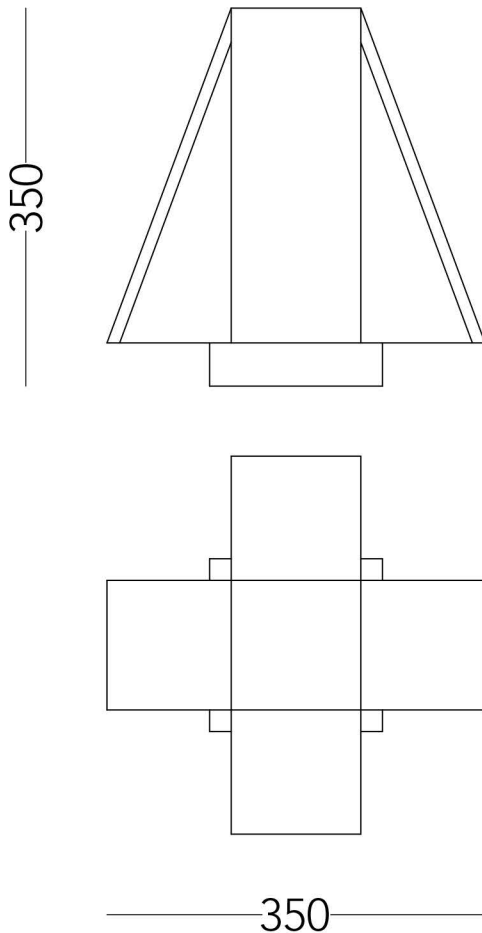

Barbacane

Matteo Bimbi

Descrizione

Barbacane è una lampada interamente realizzata in lastre di alabastro di due tipologie e colorazioni diverse. Con il termine “barbacane” si fa riferimento ad un elemento architettonico tipicamente medievale costruito addosso a muri di cinta a scopi difensivi o anche semplicemente come rinforzo strutturale, che caratterizza molti edifici toscani. Questo singolo elemento, ripetuto quattro volte, diventa qui protagonista in un omaggio all’architettura medievale di Volterra.

Informazioni

Design: **Matteo Bimbi**

Anno: **2021**

Materiali: **alabastro**

Tipologie alabastro: **bianco trasparente, bianco opaco, alabastro agata, alabastro colorato (artificialmente)**

Installazione: **da tavolo**