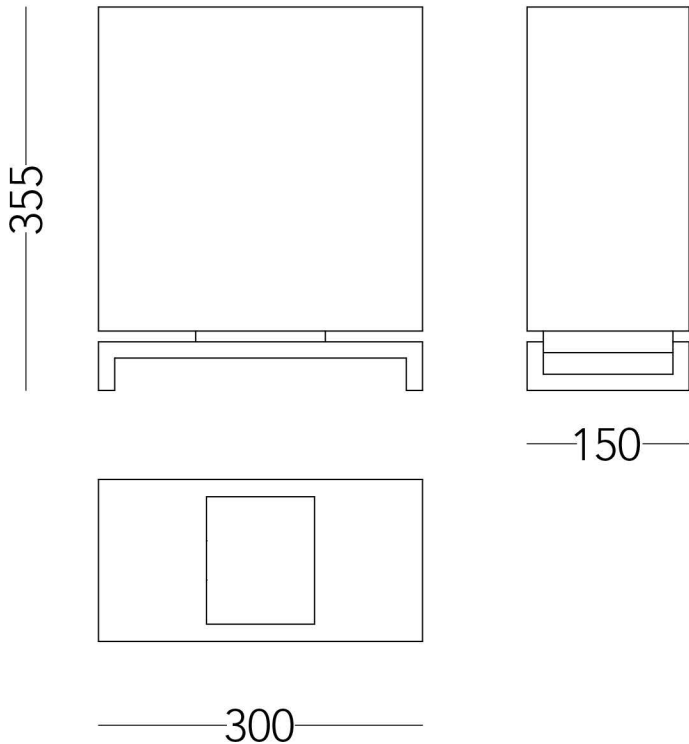

# Arca - tavolo

Carlo Bimbi Design

## Descrizione

Arca, una lampada declinabile sia in versione piantana che da tavolo, è connotata da geometrie pure e ben proporzionate, che esaltano una lavorazione precisa e sapiente dei materiali. Questa sua concezione razionale richiama una certa architettura modernista che rappresenta una grande fonte di ispirazione per Carlo Bimbi.

## Informazioni

Design: **Carlo Bimbi Design**

Anno: **2021**

Materiali: **alabastro, ottone**

Finiture ottone: **lucidato, satinato, brunito**

Tipologie alabastro: **bianco trasparente, bianco opaco, alabastro agata, alabastro colorato (artificialmente)**

Installazione: **da tavolo**

Utilizzo: **interni**