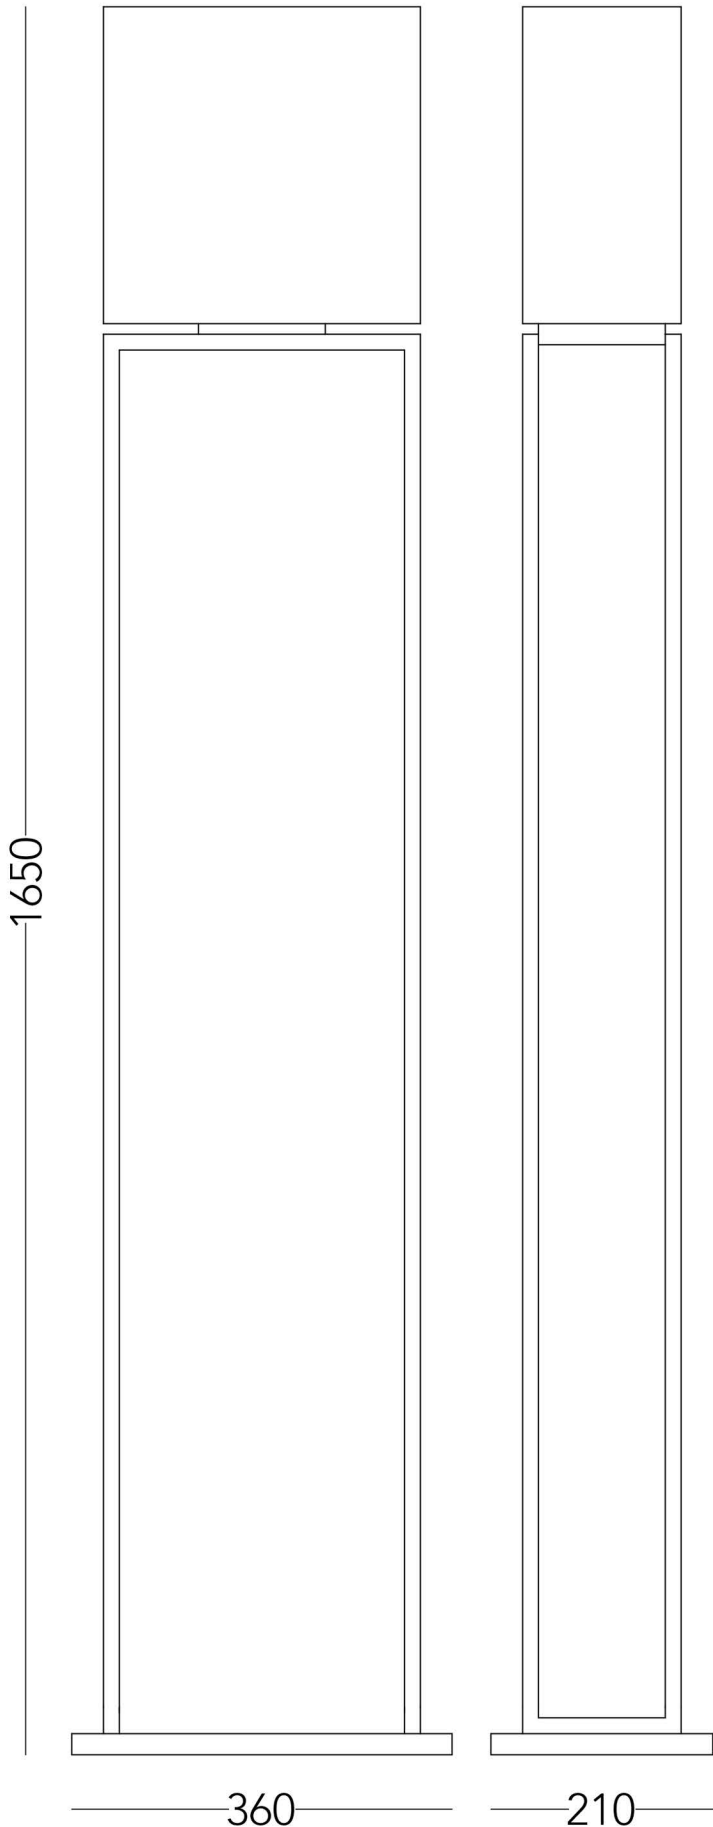

Arca - piantana

Carlo Bimbi Design

Descrizione

Arca, una lampada declinabile sia in versione piantana che da tavolo, è connotata da geometrie pure e ben proporzionate, che esaltano una lavorazione precisa e sapiente dei materiali. Questa sua concezione razionale richiama una certa architettura modernista che rappresenta una grande fonte di ispirazione per Carlo Bimbi.

Informazioni

Design: **Carlo Bimbi Design**

Anno: **2021**

Materiali: **alabastro, ottone**

Finiture ottone: **lucidato, satinato, brunito**

Tipologie alabastro: **bianco trasparente, bianco opaco, alabastro agata, alabastro colorato (artificialmente)**